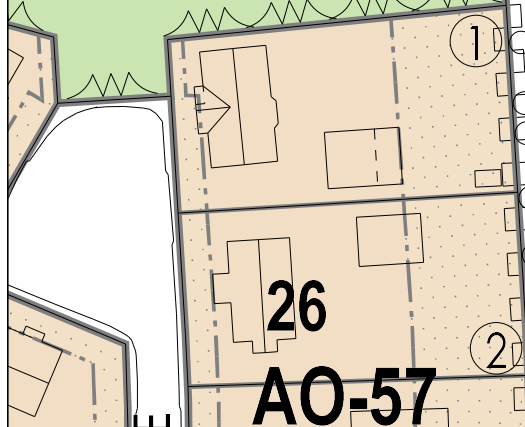

(K5078)

**7**  
**PL**  
 7|  
 1e=0.40  
 1ap/70m<sup>2</sup>

**VL**  
 NAPINPUISTO

100

# TUULIKYLÄ 78

Napinpuisto

Rantamäenpuisto  
 (P5078)

**VL**

RANTAMÄENPUISTO

KOILLISTUULENTIE

**6**  
**AO-57**

1 u<sub>2/3</sub>  
 e=0.25  
 α=25°-34°

AUTERENTPOLKU

**26**  
**AO-57**

Mittakaava: 1:1000  
 Pvm: 11.3.2022 12.10  
 50 m