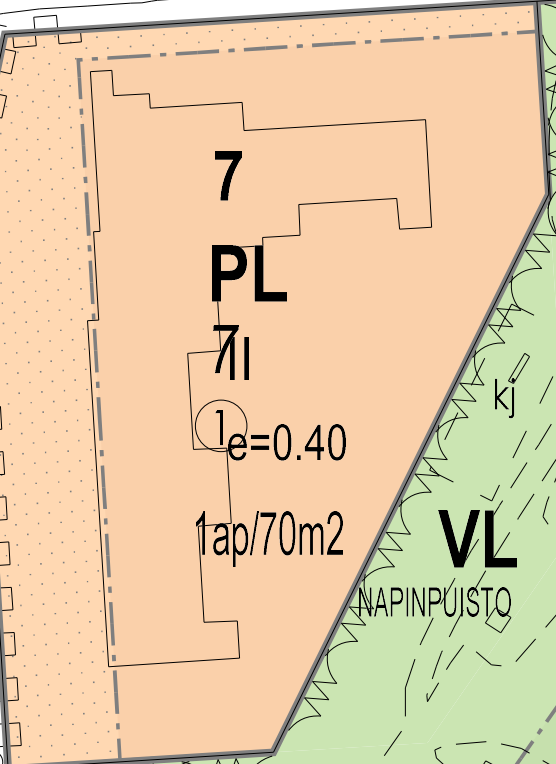

(K5078)

**7**  
**PL**  
 7|  
 1e=0.40  
 1ap/70m<sup>2</sup>

**VL**  
 NAPINPUISTO

100

# TUULIKYLÄ 78

Napinpuisto

Rantamäenpuisto  
 (P5078)

**VL**

RANTAMÄENPUISTO

KOILLISTUULENTIE

**6**  
**AO-57**

1 u<sub>2/3</sub>  
 e=0.25  
 α=25°-34°

AUTERENTPOLKU

**26**  
**AO-57**

Mittakaava: 1:1000  
 Pvm: 11.3.2022 12.10  
 50 m