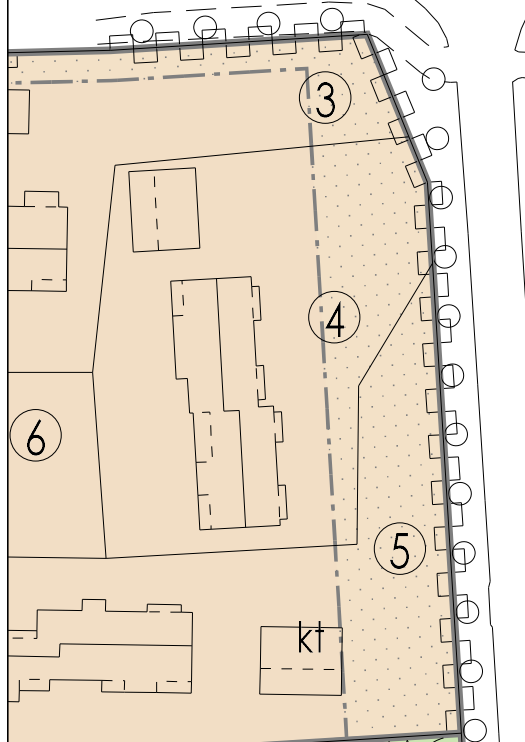

(K5078)

**7**  
**PL**  
 7|  
 1e=0.40  
 1ap/70m<sup>2</sup>

**VL**  
 NAPINPUISTO

100

# TUULIKYLÄ 78

Napinpuisto

Rantamäenpuisto  
 (P5078)

**VL**

RANTAMÄENPUISTO

KOILLISTUULENTIE

**6**  
**AO-57**

1 u<sub>2/3</sub>  
 e=0.25  
 α=25°-34°

AUTERENTPOLKU

**26**  
**AO-57**

Mittakaava: 1:1000  
 Pvm: 11.3.2022 12.10  
 50 m