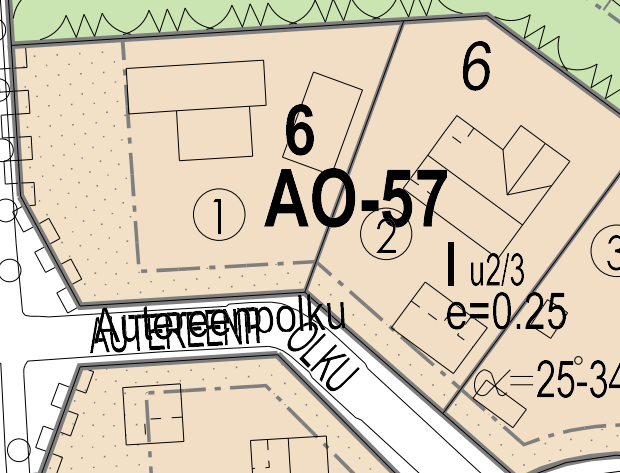

(K5078)

**7**  
**PL**  
 7|  
 1e=0.40  
 1ap/70m<sup>2</sup>

**VL**  
 NAPINPUISTO

100

# TUULIKYLÄ 78

Napinpuisto

Rantamäenpuisto  
 (P5078)

**VL**

RANTAMÄENPUISTO

KOILLISTUULENTIE

**6**  
**AO-57**

1 u<sub>2/3</sub>  
 e=0.25  
 α=25°-34°

AUTERENTPOLKU

**26**  
**AO-57**

Mittakaava: 1:1000  
 Pvm: 11.3.2022 12.10  
 50 m