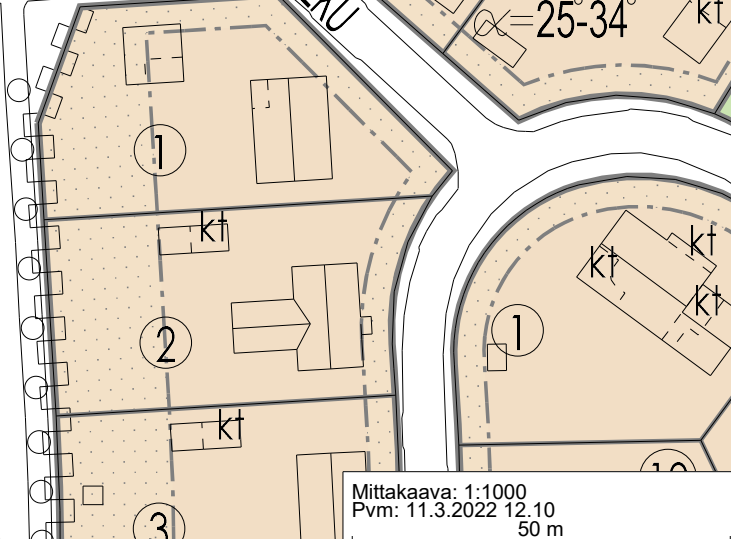

(K5078)

**7**  
**PL**  
 7|  
 1e=0.40  
 1ap/70m<sup>2</sup>

**VL**  
 NAPINPUISTO

100

# TUULIKYLÄ 78

Napinpuisto

Rantamäenpuisto  
 (P5078)

**VL**

RANTAMÄENPUISTO

KOILLISTUULENTIE

**6**  
**AO-57**

1 u<sub>2/3</sub>  
 e=0.25  
 α=25°-34°

AUTERENTPOLKU

**26**  
**AO-57**

Mittakaava: 1:1000  
 Pvm: 11.3.2022 12.10  
 50 m