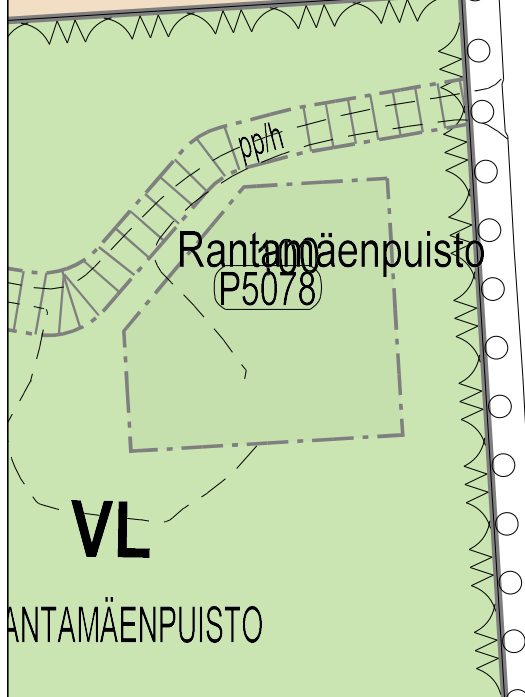

(K5078)

**7**  
**PL**  
 7|  
 1e=0.40  
 1ap/70m<sup>2</sup>

**VL**  
 NAPINPUISTO

100

# TUULIKYLÄ 78

Napinpuisto

Rantamäenpuisto  
 (P5078)

**VL**

RANTAMÄENPUISTO

KOILLISTUULENTIE

**6**  
**AO-57**

1 u<sub>2/3</sub>  
 e=0.25  
 α=25°-34°

AUTERENTPOLKU

**26**  
**AO-57**

Mittakaava: 1:1000  
 Pvm: 11.3.2022 12.10  
 50 m